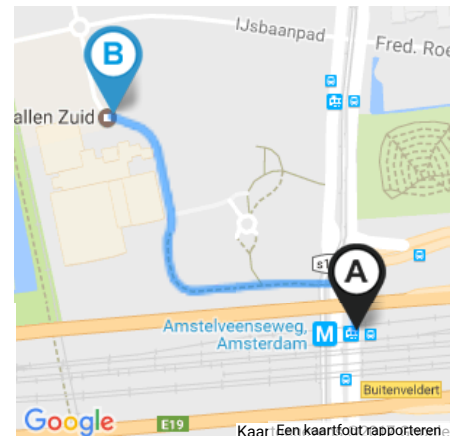

Europaboulevard 10, Amsterdam → Burgerweeshuispad 54, Amsterdam

Vertrek vrijdag 7 april 2017 om 16:05

Geselecteerde reis:
Overstappen: 0 Totale Reistijd: 0:14

Lopen (7 minuten)

16:05 Europaboulevard 10, Amsterdam

16:12 Metrostation Station RAI, Amsterdam

Metro 50 (richting Isolatorweg)

GVB

16:12 Metrostation Station RAI, Amsterdam

16:15 Metrostation Amstelveenseweg, Amsterdam

Lopen (4 minuten)

16:15 Metrostation Amstelveenseweg, Amsterdam

Online saldo bestellen
Abonnement voor deze reis

Looproute Naar Amsterdam, Metrostation Station RAI

Let goed op - mogelijk zijn er niet overal trottoirs of wandelpaden langs deze route

Amsterdam, Europaboulevard 10

Amsterdam, Metrostation Station RAI

Looproute Naar Amsterdam, Burgerweeshuispad 54

Let goed op - mogelijk zijn er niet overal trottoirs of wandelpaden langs deze route

Amsterdam, Metrostation Amstelveenseweg